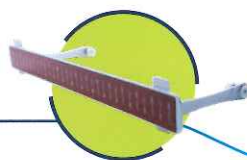

# AE-C1 天花機導風擋

Cassette Type Deflector

專用連接件  
Adapter

# AE-S1 掛牆機導風擋

Split Type Deflector

專用連接件  
Adapter

# AE-W1 窗口機導風擋

Window Type Deflector

專用連接件  
Adapter

型號 Model	AE-C1
名稱 Description	天花機導風擋 Cassette Type Deflector
物料 Material	HIPS + ABS
顏色 Color	米色 Beige / 黑色 Black
產品尺寸 Product size (mm)	550x155x195
產品淨重 Product weight (g)	357
包裝尺寸 Packaged size (mm)	577x181x77
內箱數量 Pcs / inner ctn	6
外箱數量 Pcs / master ctn	12
外箱尺寸 Carton size (mm)	627x509x406
外箱毛重 Carton G.W. (kg)	10.5

安裝片段  
installation clip

YouTube

型號 Model	AE-S1
名稱 Description	掛牆機導風擋 Split Type Deflector
物料 Material	HIPS + ABS
顏色 Color	米色 Beige / 黑色 Black
產品尺寸 Product size (mm)	550x155x145
產品淨重 Product weight (g)	398
包裝尺寸 Packaged size (mm)	576x180x39
內箱數量 Pcs / inner ctn	6
外箱數量 Pcs / master ctn	18
外箱尺寸 Carton size (mm)	627x397x406
外箱毛重 Carton G.W. (kg)	14.2